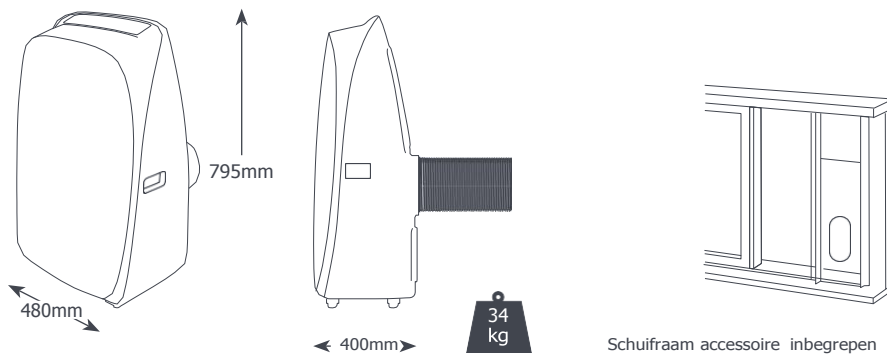

Schuifraam accessoire inbegrepen

SPECIFICATIES

Koelvermogen	12,000Btu/h – 3.55kW
Verwarmingsvermogen	9,700Btu/h – 3,3kW*
Voeding (kabel lengte)	230 V 50Hz AC 6A (1.9M)
Temperatuur bereik	16-35°C
Geluidsniveau	52 dB(A)
Flexibele afvoerslang	135mm inwendig 147mm uitwendig 1.8m lang